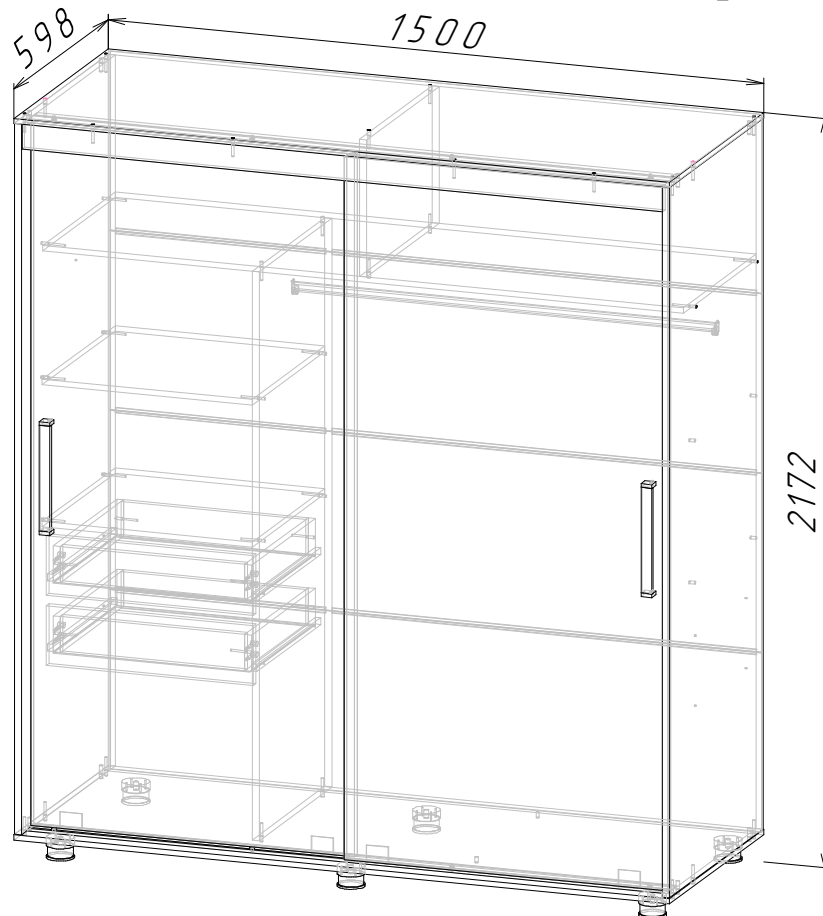

Краткое техническое описание КОМФОРТ-12 ПРАЙМ 1,5м. без зеркал