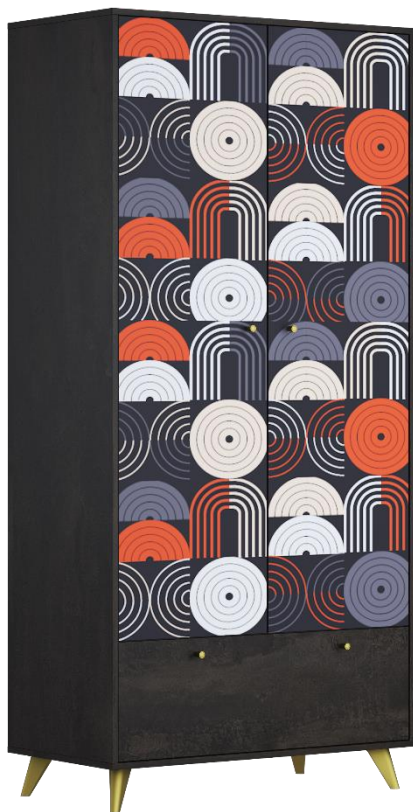

CMK TO 067-2023