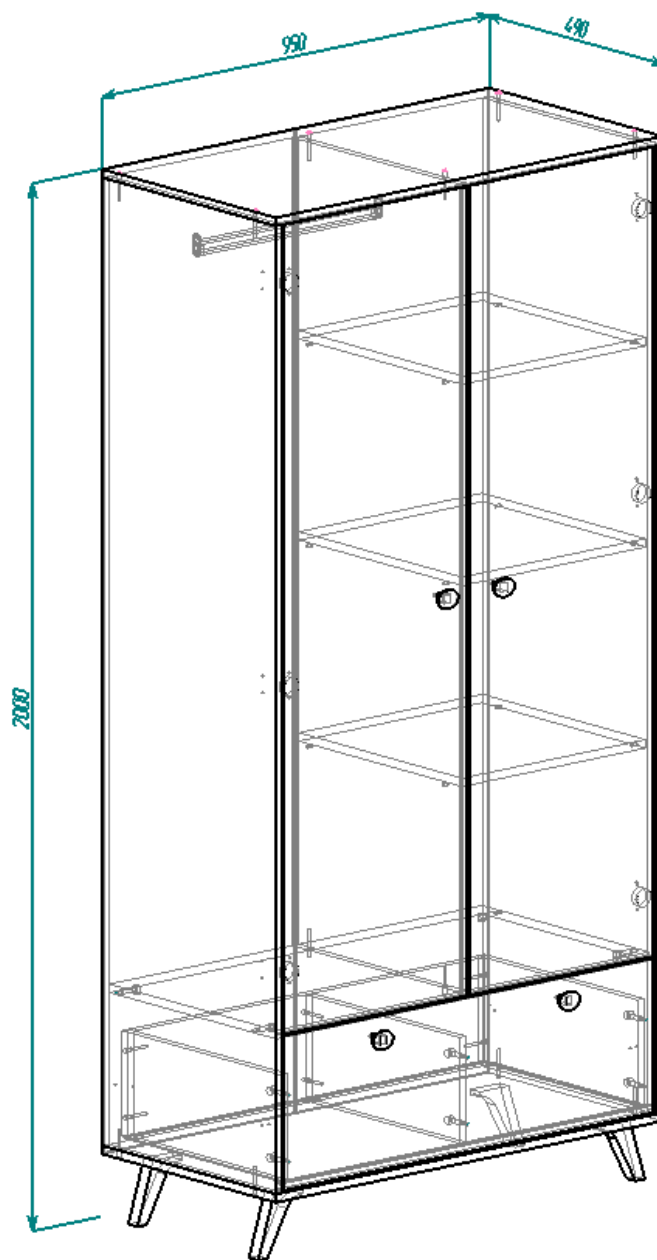

Краткое техническое описание

ФБЮЖН Шкаф ШК-001

1. Описание конструкции «ФБЮЖН Шкаф ШК-001»:

«ФБЮЖН Шкаф ШК-001» выполнена в едином художественном и конструкторско-технологическом решении, предназначена для оборудования жилых квартир.

1.2. Габаритные размеры – Д.950 х В.2000 х Г.490мм, без учёта ручек.

Шкаф ОБЯЗАТЕЛЬНО крепить к стене.

1.3. Серийные изделия комплектуются из универсальных наборов деталей, что обуславливает наличие стандартных отверстий, которые в вашей модели изделия могут быть не использованы и после сборки должны быть закрыты технологическими заглушками, входящими в комплект фурнитуры.

Вес – 85 кг.

Объём – 0,154 м³.**Технические характеристики:**

Категория товара – Шкаф.

Длина изделия – 950 мм.

Высота изделия – 2000 мм.

Глубина изделия – 490 мм.

Количество направляющих – 1 комплект (шариковые, 450мм)

Материал фасада – ЛДСП 16мм.+Фотопечать

Материал корпуса – ЛДСП 16мм.

Габаритные размеры

СМК ТО 067-2023

Фотопечать

VINIL

CMK TO 067-2023

TROPICAL