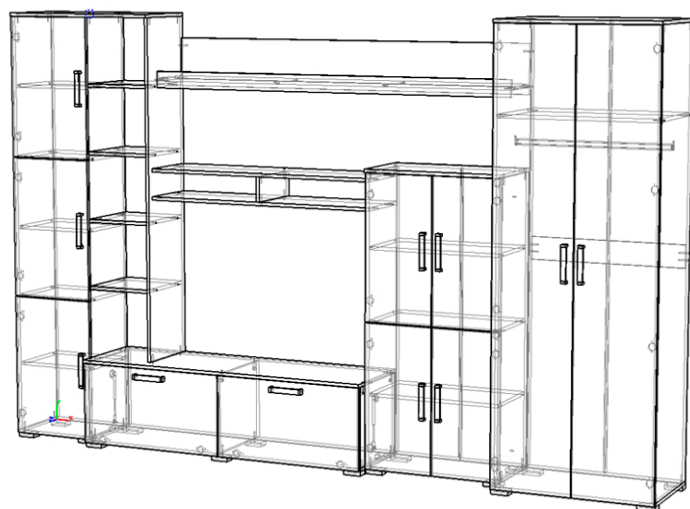

"Атлантида – 5" (габаритные размеры Д3500 х В2120 х Г513 мм)

Эргономика:

- Современный стиль, экологичные материалы, надежная и удобная в использовании фурнитура;
- Вместительные секции для одежды и белья;
- Множество полок для размещения посуды и книг;
- Размер под TV в длину – 1200 мм, в высоту 790 мм;

- Основные материалы:

- Фасад - ЛДСП «Дуб молочный» (толщина 16 мм);
- Каркас - ЛДСП «Венге» (толщина 16 мм);
- Задние стенки и дно ящиков – ЛДВП «Венге» (толщина 3 мм);
- Торцы деталей обработаны кромкой ПВХ 0,4 мм в цвет ЛДСП;

1. Шкаф с полкой и штангой

Ширина шкафа 800 мм

Высота 2120 мм с опорами, 2100 мм без учета опор.

Глубина с учетом крышки и з/с ЛДВП 513 мм, глубина по боковине 490 мм.

Внутреннее наполнение элемента – секция для одежды с металлической штангой и полка сверху.
Высота полки 400 мм.

3. Шкаф с закрытыми и открытыми полками

Ширина шкафа 800 мм

Высота 2120 мм с опорами, 2100 без учета опор.

Глубина с учетом крышки 385 мм, глубина по боковине – 362 мм

Внутреннее наполнение элемента состоит из закрытой секции с полками для белья и секции с открытыми полками.